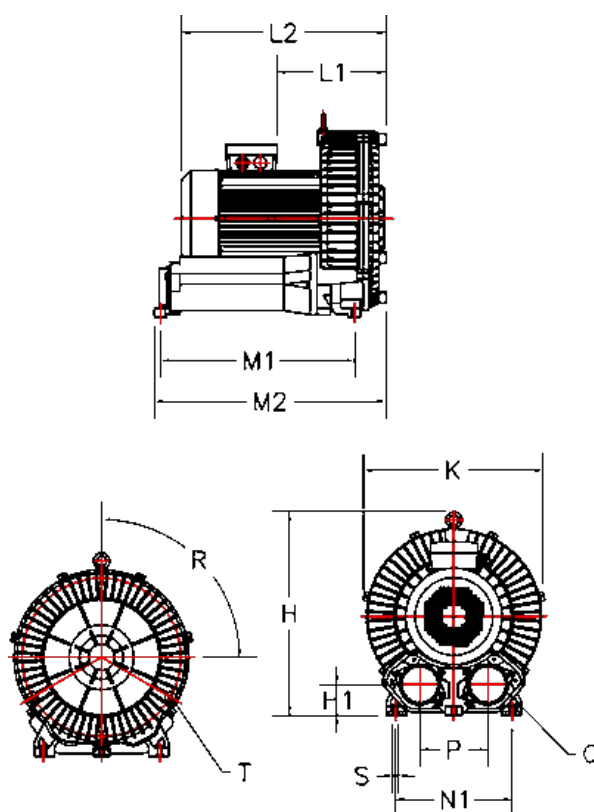

Varenummer: 2761033913011
 Beskrivelse: KLEEblower KB339 1,3/1,5 kW
 3x230/400V 50/60Hz Enkeltkammer

Mål

H = 301	N1 = 225
H1 = 45	P = 115
K = 285	Q = 2-PF 1 1/2" (NPT 1 1/2")
L1 = 111	R (grader) = 3x120
L2 = 264	S = 4 x Ø12
M1 = 90	Støjniveau dB 50/60Hz = 63/64
M2 = 265	T = 3 - M6X1 - 15 dyb
N = 257	